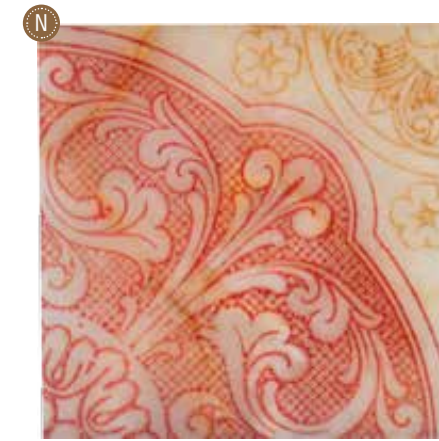

Origem Piguês ✨❄️❄️  
14.5x14.5x1.3 cm  
702002

Material:  
Mármore Polido / Polished Marble

Combinações sugeridas  
utilizando peças Ônix e Piguês  
lisas e decoradas.

*Combinations suggested using smooth and  
decorated Onyx and Piguês pieces.*

Albarra Ônix  
14.5x14.5x1.3 cm  
701992

Material:  
Ônix Polido / Polished Onyx

São Luiz Ônix  
14.5x14.5x1.3 cm  
701994

Material:  
Ônix Polido / Polished Onyx

Trento Ônix  
14.5x14.5x1.3 cm  
701995

Material:  
Ônix Polido / Polished Onyx