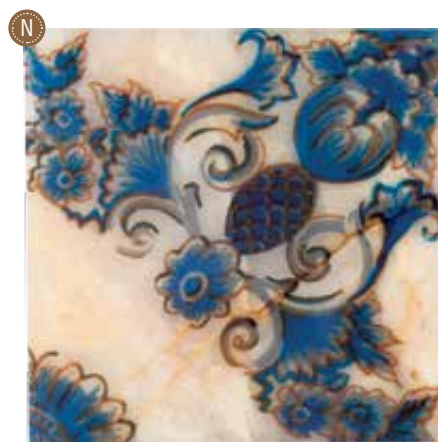

Albarra Ônix
14.5x14.5x1.3 cm
701992

Material:
Ônix Polido / Polished Onyx