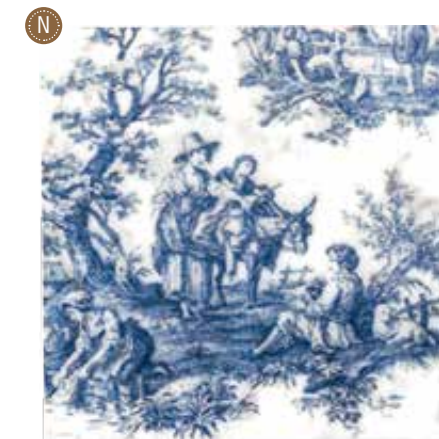

Toile Piguês ✨❄️❄️
14.5x14.5x1.3 cm
701985

Material:
Mármore Polido / Polished Marble