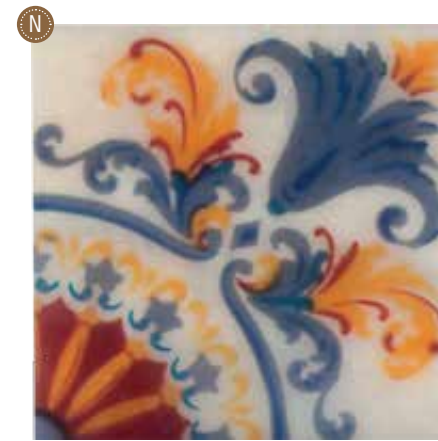

São Luiz Ônix
14.5x14.5x1.3 cm
701994

Material:
Ônix Polido / Polished Onyx