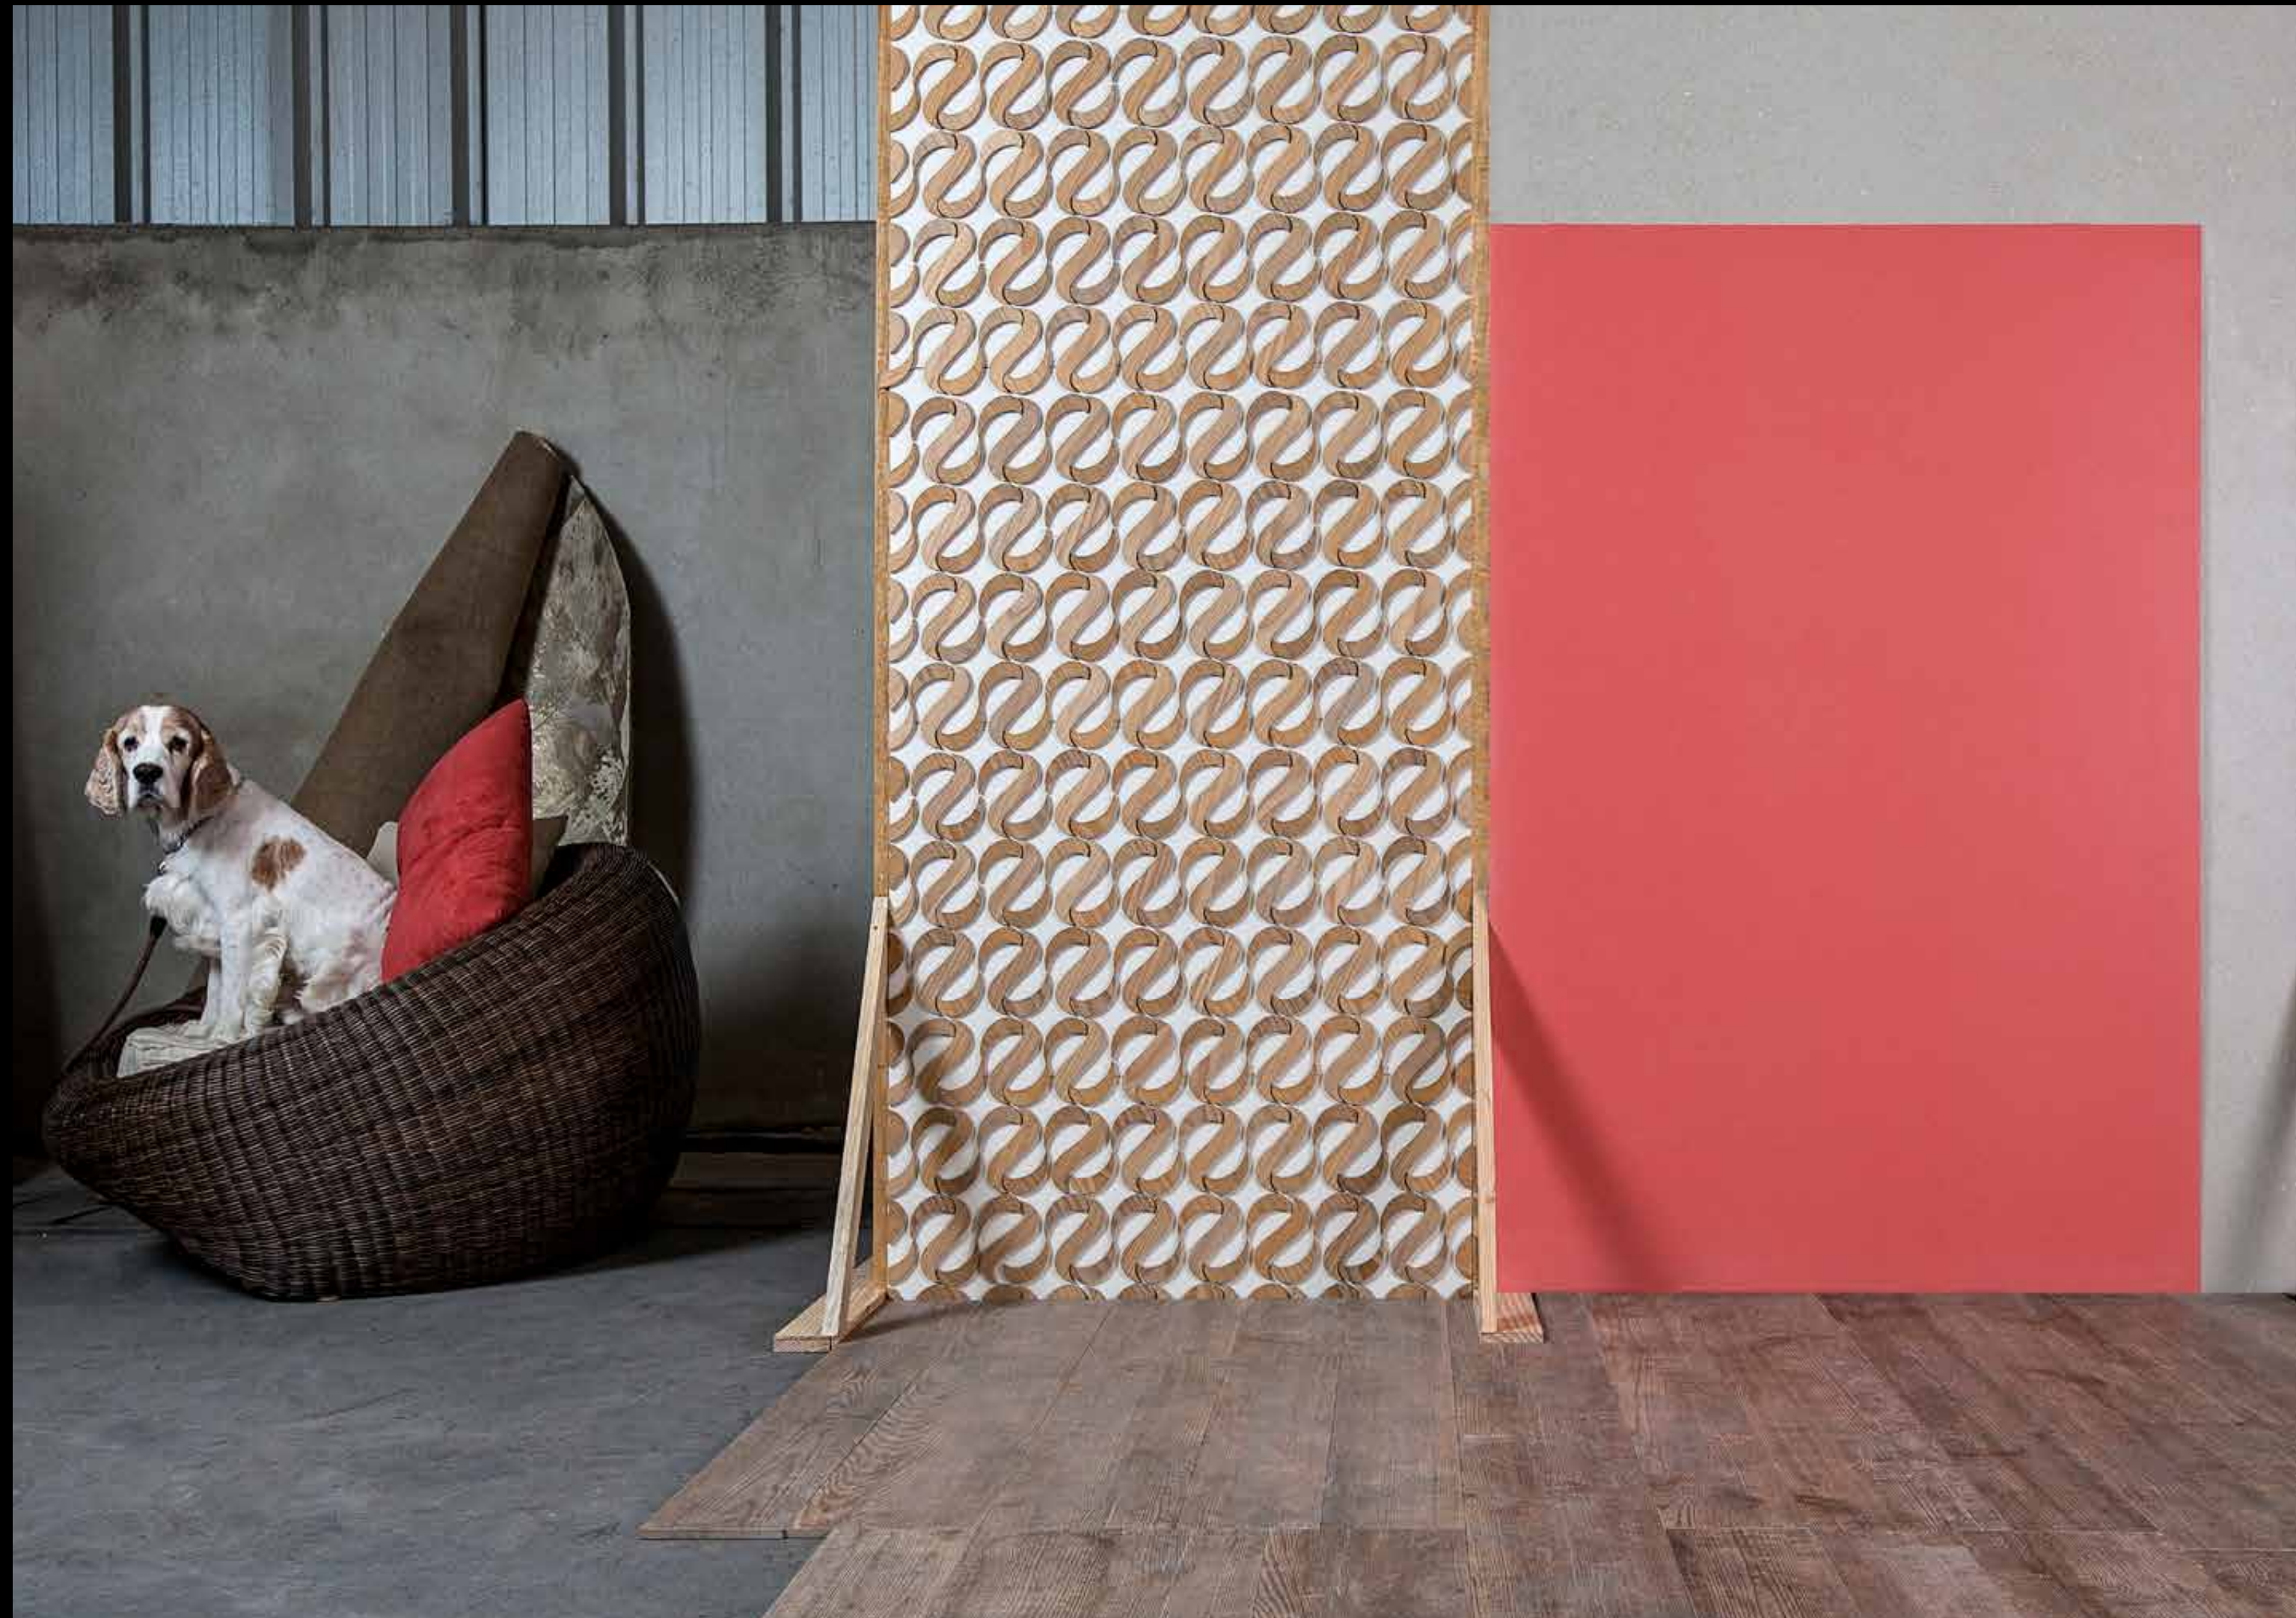

COLEÇÃO ARTE MODERNA

42

SELEÇÃO SHINE

44

COLEÇÃO KALEIDOS

Candango Thassos - 29x26.1x1.4 cm

**A ideia inicial rabiscada em folha branca.**

A pesquisa, a escolha, o manuseio. A perfeição nos mínimos detalhes. O desenvolvimento de peças exclusivas, feitas à mão, que exploram e tornam único cada ambiente.