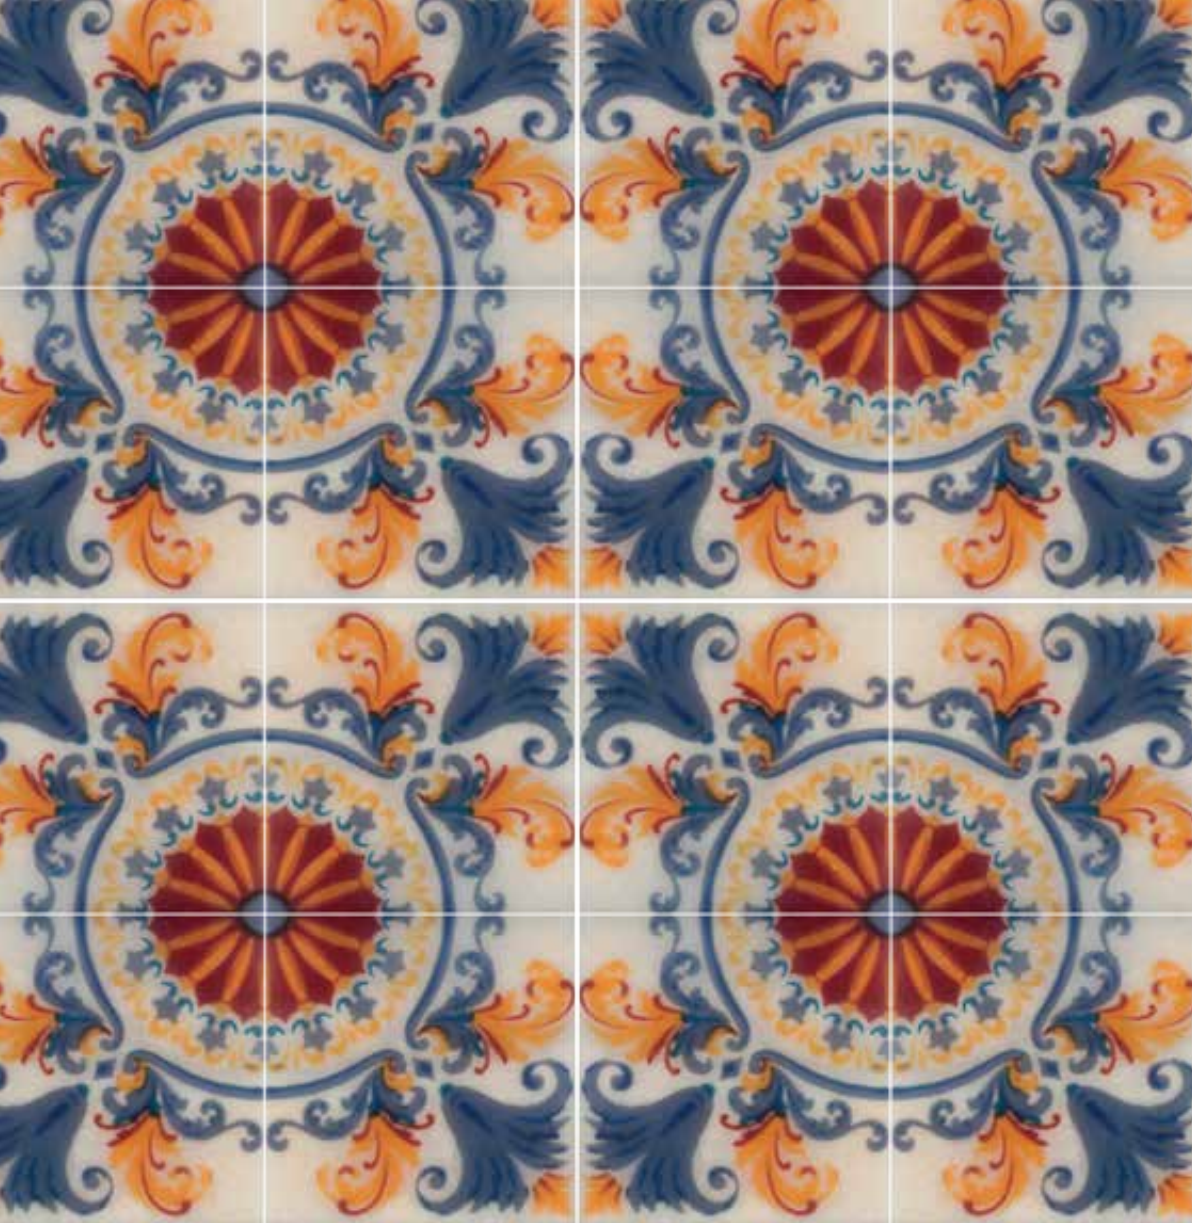

Combinações sugeridas
utilizando peças Ônix e Piguês
lisas e decoradas.

*Combinations suggested using smooth and
decorated Onyx and Piguês pieces.*