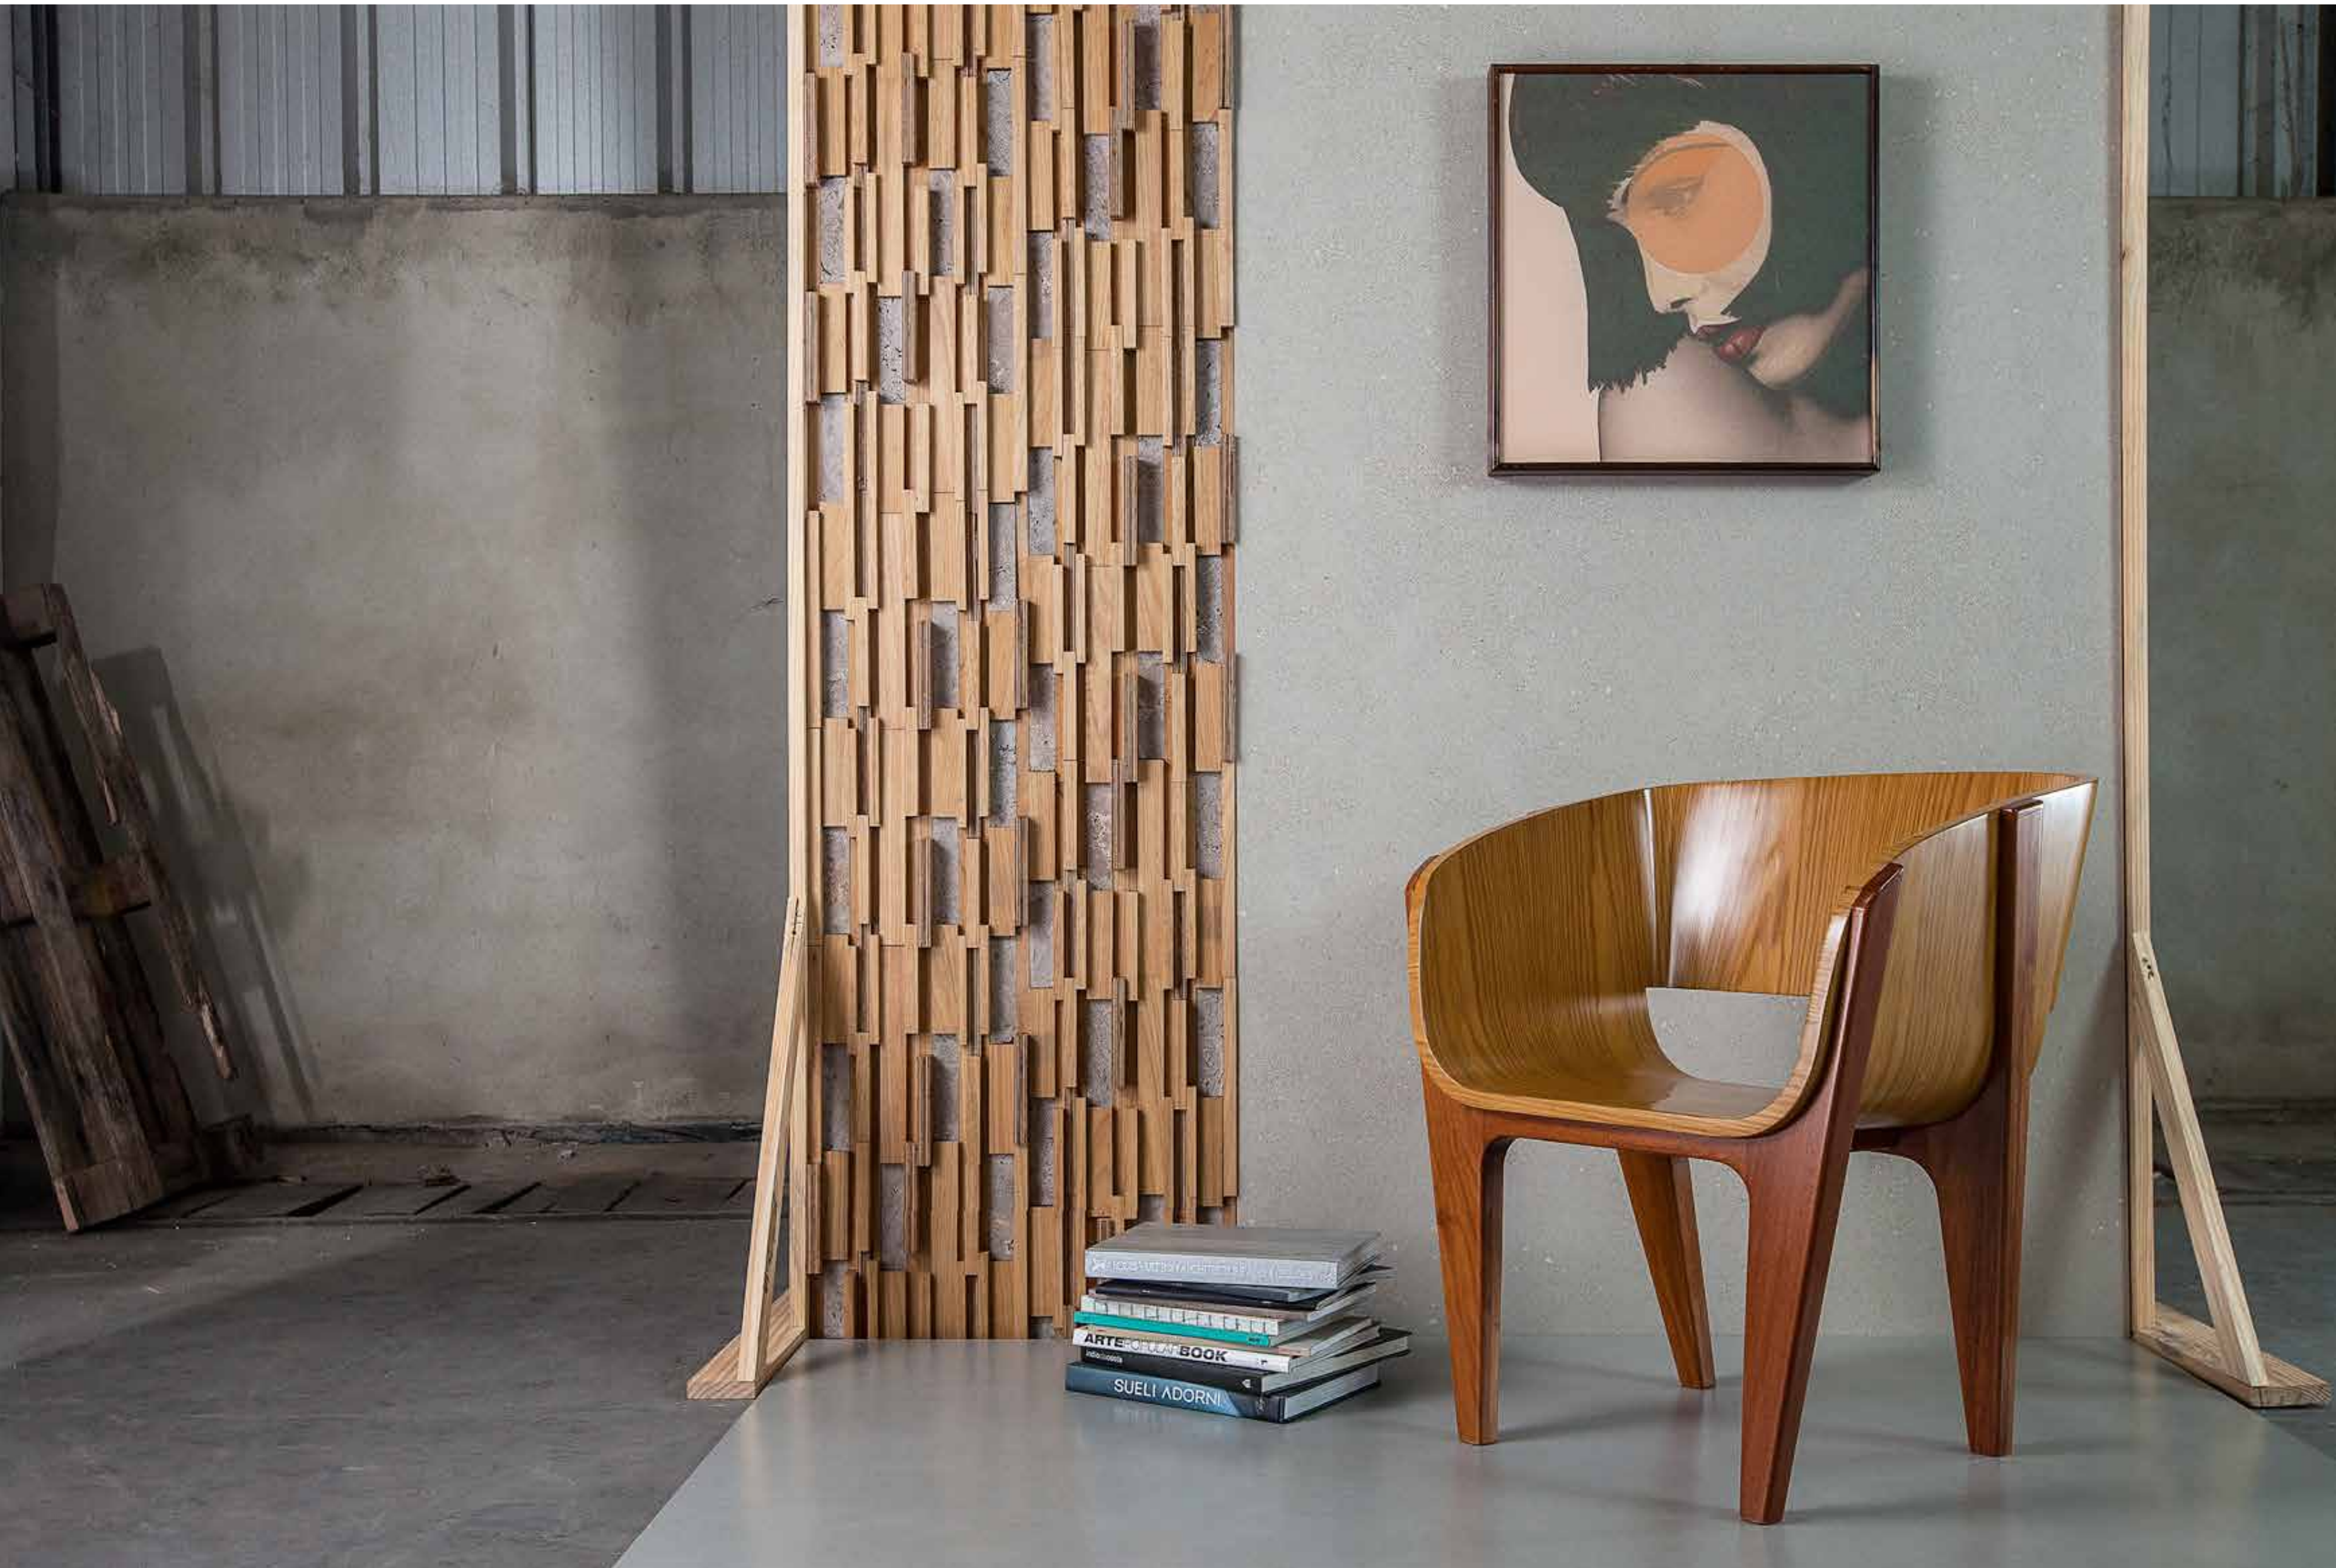

Box Preto - 29x29x1.7 cm · Fluidus Preto - 19.3x19.3x1.7 cm

Reconectando o homem à natureza, a Coleção Campagna retoma as origens da vida no campo, valorizando a beleza e a simplicidade das pequenas coisas. O aconchego da madeira, principal matéria-prima, vem acompanhado de materiais, como mármore e ardósia, que se complementam de forma inovadora, proporcionando bem-estar e garantindo autenticidade.